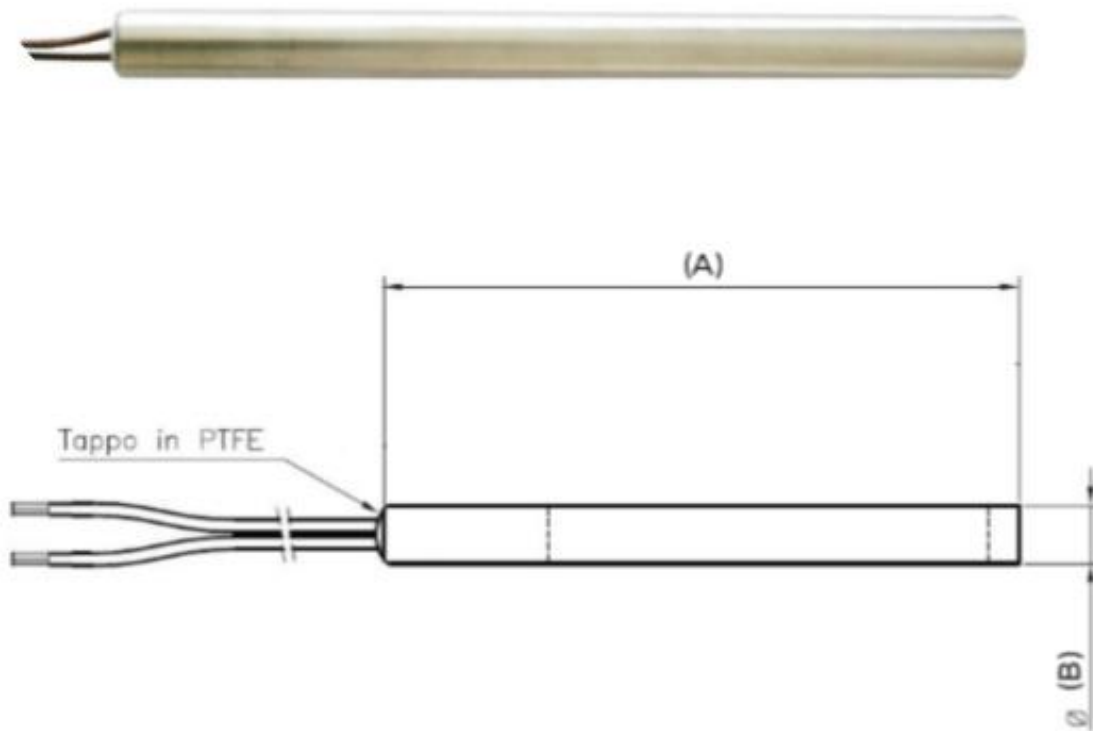

RESISTENCIAS DE ACERO ELÉCTRICAS SIN RACOR

CROQUIS DE MEDIDAS NECESARIAS

Figura 2. Medidas necesarias para la selección de resistencias eléctricas sin racor

Leyenda:

(A): Longitud total

(B): Diámetro

En la tabla adjunta se muestran las medidas de las resistencias disponibles en stock, así como su enlace directo para poder hacer cualquier tipo de consulta en la web.

Compruebe que la resistencia que va a consultar sea compatible con el modelo de su máquina, y seleccione la resistencia con las medidas más próximas a la suya.

Tabla 2. Modelos en stock de resistencias eléctricas sin racor